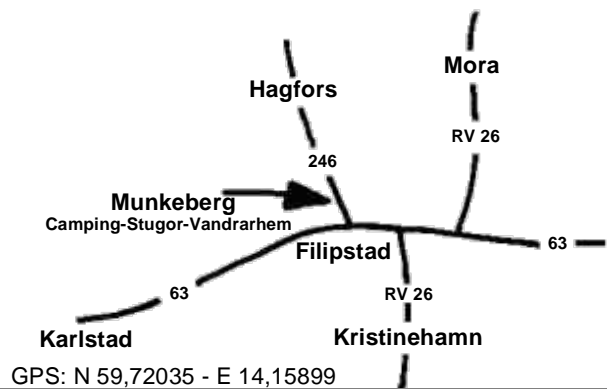

Munkebergs Camping Filipstad

68233 Filipstad, Skillervägen
Värmland/Schweden

Tel: +46 (0)590-501 00
Mobil: +46 (0)70-206 87 50

E-mail: alterschwede@telia.com
www: www.munkeberg.com

Preise Schwedenrallye

Die Preise gelten jeweils vom Mittwoch vor bis Mittwoch nach dem Rallyewochenende.
Mindestbuchung 2 Nächte.