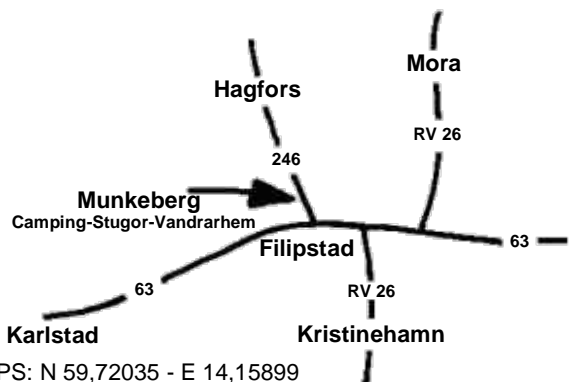

Munkebergs Camping Filipstad

68233 Filipstad, Skillervägen

Tel: +46 (0)590-501 00

Mobil: +46 (0)70-206 87 50

E-mail: alterschwede@telia.com

www: www.munkeberg.com

Uthyrningspriser

	Timme	Dag	Vecka	Disposition
• Cykel	10:-	80:-	400:-	1000:- eller pass
• El-cykel		200:-		
• Kanot	20:-	150:-	800:-	1000:- eller pass
• Roddbåt	20:-	150:-	800:-	
• Trampbåt	20:-	150:-		
• Flotte med motor		600:-	3000:-	
• Fiskespö (utan tillbehör)		20:-		100:-
• Trebensgrill, stor		50:-		
• Tält för 2 personer		50:-	300:-	
• Tält för 8 personer		200:-	1000:-	
• Sovsäck		40:-		
• Kudde		10:-		
• Tvättmaskin	20:-			
• Torktumlare	10:-			